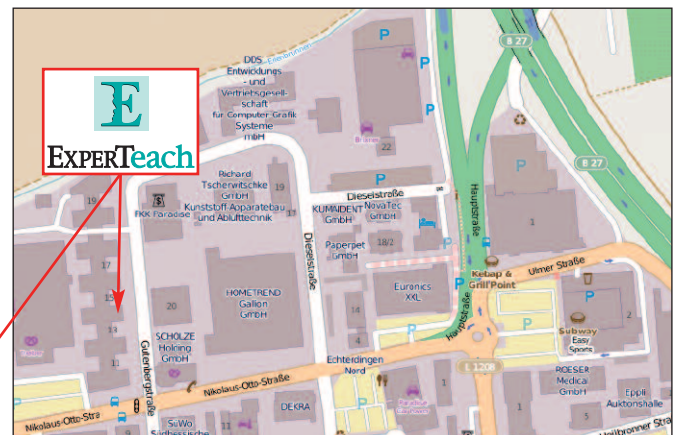

Hauptbahnhof Stuttgart

Auf der Homepage der Deutsche Bahn AG finden Sie die beste Verbindung zu uns, wenn Sie als Ziel Stuttgart Hbf eingeben. Nehmen Sie vom Hauptbahnhof Stuttgart die S2 oder S3 Richtung Flughafen bis zur Haltestelle Echterdingen. Detailauskünfte zu den Verbindungen erhalten Sie beim Verkehrsverbund Stuttgart, wenn Sie als Start Stuttgart Hbf und als Ziel Haltestelle Echterdingen eingeben. An der S-Bahn-Station Echterdingen gehen Sie auf die vorbeiführende Straße zu (Hauptstraße) und wenden sich dort nach rechts. Sie biegen dann in die 4. Straße links ein (Nikolaus-Otto-Straße, ca. 500 m). Die 2. Straße rechts ist die Gutenbergstraße, dort finden Sie uns in Hausnummer 13. Der gesamte Fußweg dauert etwa 10 min.