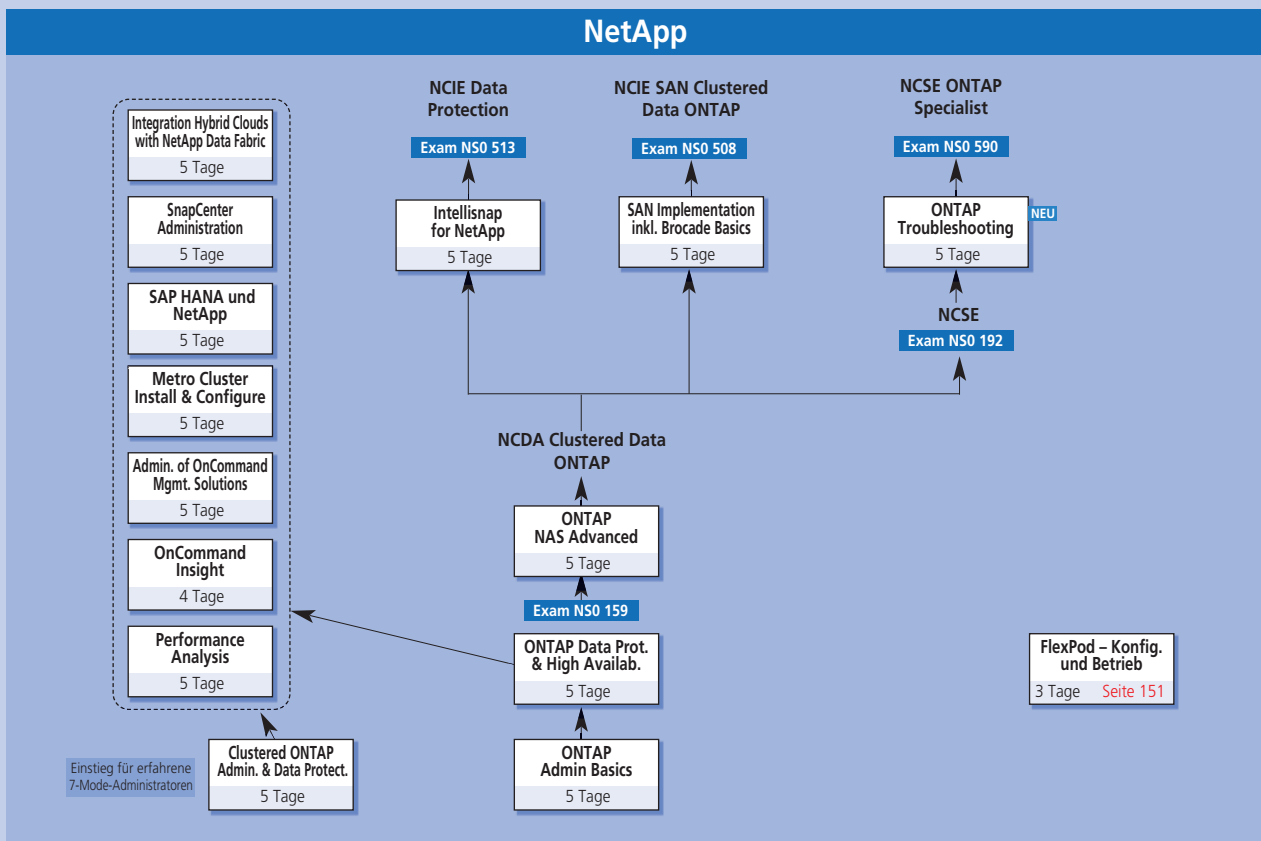

- ExperTeach
  Seite 16
- Cisco
  Seite 74
- Hersteller
- Amazon
  Web Services
- Brocade
- Check Point
- Citrix
- Cloudera
- CyberArk
- Dell EMC
- Extreme
- F5
- Fortinet
- HPE
- IBM
- Juniper
- Linux & Open Source
- Micro Focus
- Microsoft
- **NetApp**
- Oracle
- Palo Alto
- Qlik
- Salesforce
- Swyx
- Symantec
- Trend Micro
- Unify
- Veeam
- VMware
- Wireshark & Nagios
- IT Managem
  Seite 228

Unternehmen

NetApp wurde im Jahr 1992 unter dem Namen Network Appliance gegründet und gehört zu den führenden Unternehmen im Bereich Datenspeicherung und Datenmanagement. Heute beschäftigt NetApp weltweit ca. 12.000 Mitarbeiter in 150 Ländern. Der Hauptsitz in Sunnyvale, Kalifornien, macht NetApp zu einer klassischen Silicon-Valley-Firma.

Produktlinien

Mit den Fabric-Attached Storage Systems stellt NetApp leistungsfähige Speichersysteme zur Verfügung. Die Unified Architecture und Datenmanagement-Technologien bilden die Basis für erweiterte Shared IT Services und Cloud-Infrastrukturen. Das Betriebssystem Data ONTAP sorgt dabei für ein flexibles Management der gespeicherten Daten.

Kurse

Wir bieten Ihnen mit unserem Partner qSkills ein umfassendes Kursportfolio zu NetApp Filern und Data ONTAP mit von NetApp geprüften Kursunterlagen an.